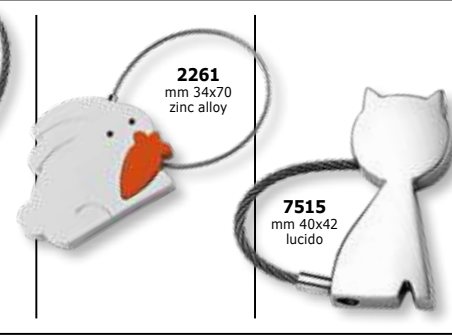

spedizione nelle 24/48 ore dal ricevimento del pagamento

stesso prezzo per tutti i modelli		PZ.	da 1 a 9	da 10 a 49	da 50 a 199	≥ 200
€	4,20	3,60	3,20	2,80