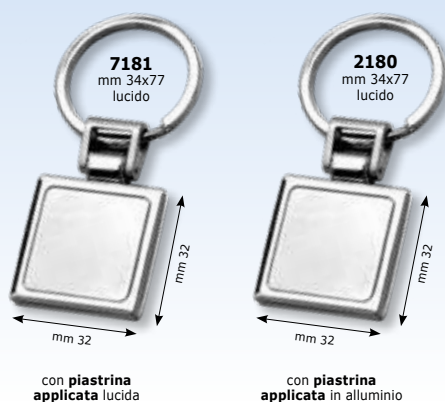

spedizione nelle 24/48 ore dal ricevimento del pagamento

stesso prezzo per tutti i modelli	PZ.	da 1 a 9	da 10 a 49	da 50 a 199	≥ 200	
	€	6,20	5,20	4,80	4,60