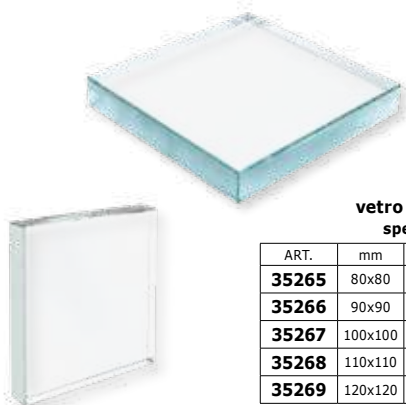

**vetro trasparente
spessore 19 mm**

ART.	mm		PZ. ≥ 1
35265	80x80	30	15,80
35266	90x90	30	16,80
35267	100x100	20	17,80
35268	110x110	20	19,80
35269	120x120	10	21,80