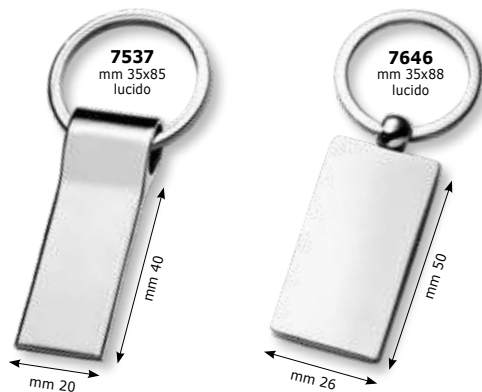

spedizione nelle 24/48 ore dal ricevimento del pagamento

stesso prezzo per tutti i modelli	PZ.	da 1 a 9	da 10 a 49	da 50 a 199	≥ 200	
	€	6,20	5,20	4,80	4,60