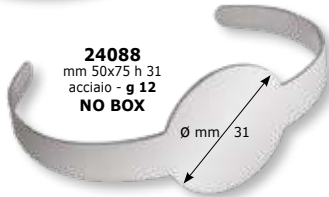

24075
ø mm 70
acciaio/silicone rosso
NO BOX

mm 7x38

24074
blu

24076
nero

24073
bianco

24088
mm 50x75 h 31
acciaio - g 12
NO BOX

Ø mm 31

24073 - 24074 - 24075 24076 - 24088 - 24092			
PZ.	da 1 a 9	da 10 a 49	≥50
€	4,80	3,80	3,20