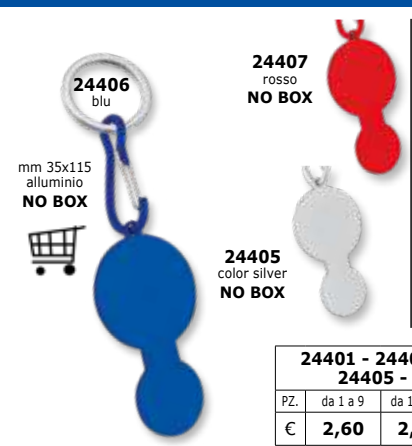

24406
blu

mm 35x115
alluminio
NO BOX

24407
rosso
NO BOX

24405
color silver
NO BOX