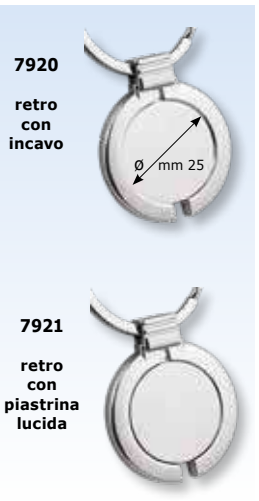

7920
retro
con
incavo

∅ mm 25

7921
retro
con
piastrina
lucida