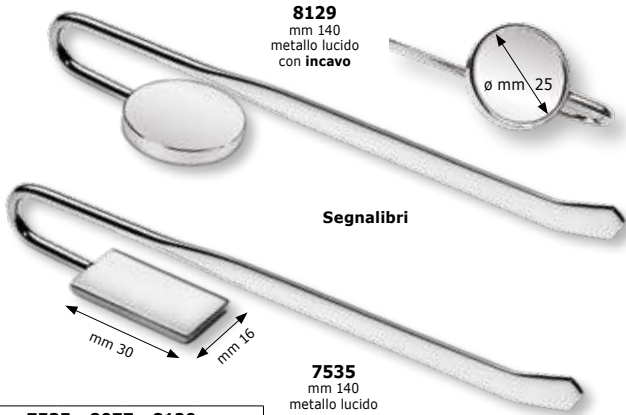

Segnalibri

7535
mm 140
metallo lucido

7535 - 8077 - 8129				
PZ.	da 1 a 9	da 10 a 49	da 50 a 199	≥200
€	16,80	15,80	14,80	13,80

∅ mm 25

mm 30
mm 16