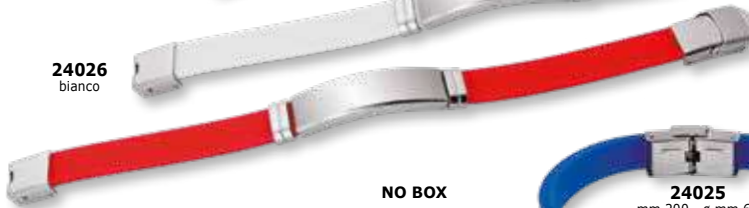

24026
bianco

24027
rosso

NO BOX

24023 - 24024 - 24025 - 24026 - 24027

PZ.	da 1 a 9	da 10 a 49	≥50
€	7,80	6,80	5,80

controllare sempre disponibilità e prezzi che potrebbero subire variazioni

Bracciali - NO BOX