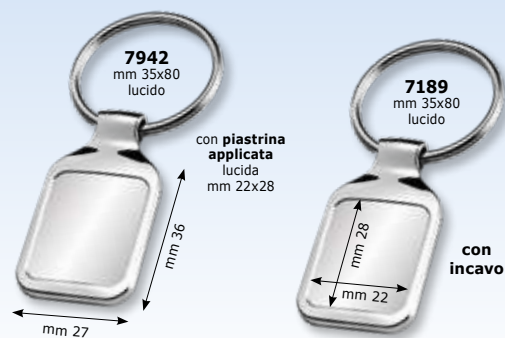

spedizione nelle 24/48 ore dal ricevimento del pagamento

stesso prezzo per tutti i modelli	PZ.	da 1 a 9	da 10 a 49	da 50 a 199	≥ 200	
	€	6,20	5,20	4,80	4,60