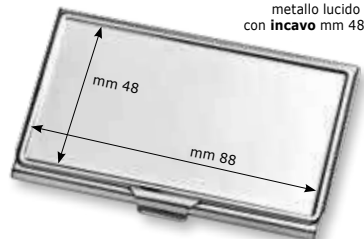

9031
mm 59x93x6
metallo lucido
con incavo mm 48x88

possibilità di incisione
o etichetta resinata

9031				
PZ.	da 1 a 9	da 10 a 49	da 50 a 199	≥200
€	8,80	7,80	7,40	7,20

6010
mm 60x100x11
plastica e alluminio