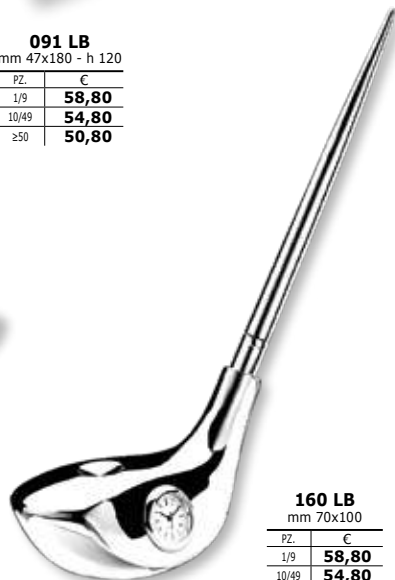

788 LB
 mm 90x130 - h 60

PZ.	€
1/9	98,80
10/49	94,80
≥50	90,80

091 LB
 mm 47x180 - h 120

PZ.	€
1/9	58,80
10/49	54,80
≥50	50,80

242
 mm 40x64

PZ.	€
1/9	18,80
10/49	17,80
≥50	16,80

842
 mm 62x95

PZ.	€
1/9	18,80
10/49	17,80
≥50	16,80