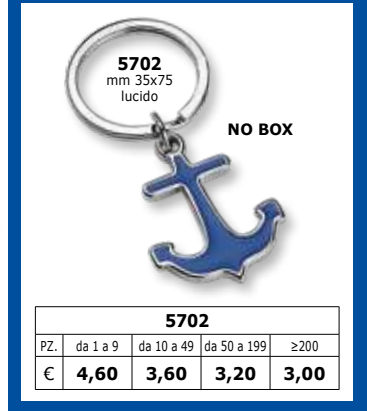

5702				
PZ.	da 1 a 9	da 10 a 49	da 50 a 199	≥200
€	4,60	3,60	3,20	3,00

controllare sempre disponibilità e prezzi che potrebbero subire variazioni