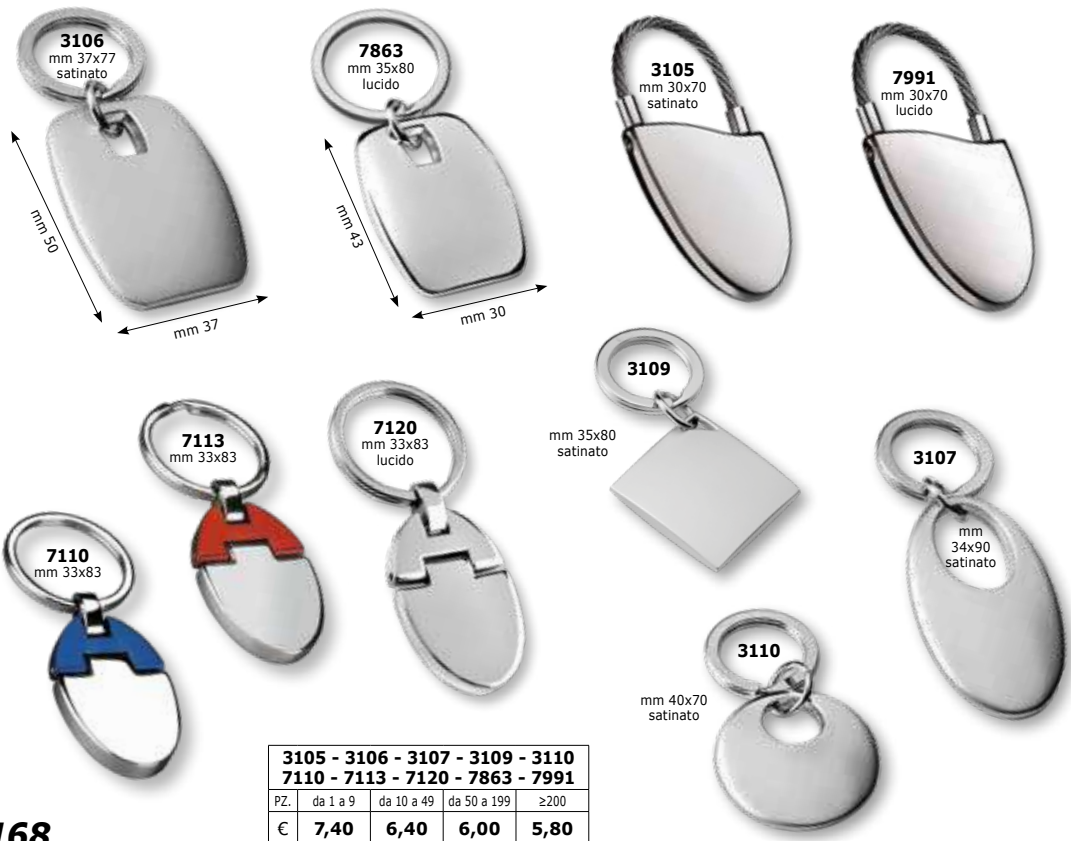

**3105 - 3106 - 3107 - 3109 - 3110
7110 - 7113 - 7120 - 7863 - 7991**

PZ.	da 1 a 9	da 10 a 49	da 50 a 199	≥200
€	7,40	6,40	6,00	5,80

controllare sempre disponibilità e prezzi che potrebbero subire variazioni