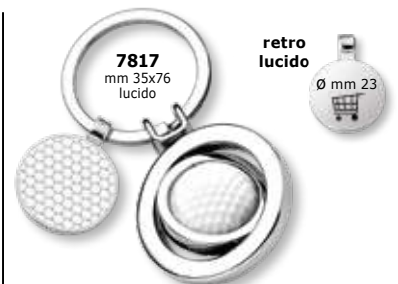

**stesso prezzo
per qualsiasi quantità**

7817				
PZ.	da 1 a 9	da 10 a 49	da 50 a 199	≥200
€	10,80	10,20	9,80	9,60