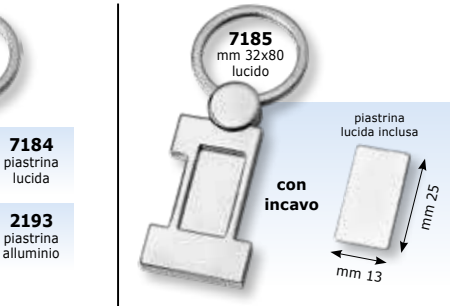

spedizione nelle 24/48 ore dal ricevimento del pagamento

stesso prezzo per tutti i modelli		PZ.	da 1 a 9	da 10 a 49	da 50 a 199	≥ 200
€	4,20	3,60	3,20	2,80