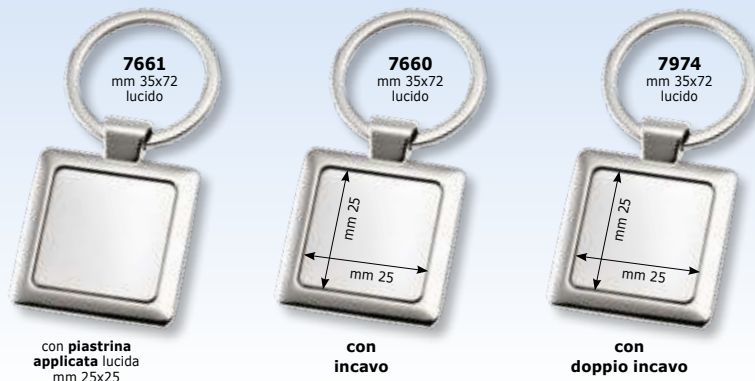

spedizione nelle 24/48 ore dal ricevimento del pagamento

stesso prezzo per tutti i modelli	PZ.	da 1 a 9	da 10 a 49	da 50 a 199	≥ 200	
	€	6,20	5,20	4,80	4,60