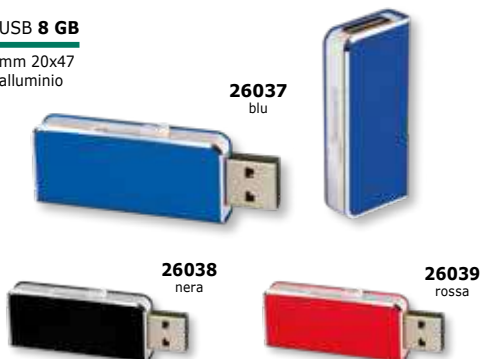

Standard box fornita
per tutti gli articoli

mm 58x180 h 30
nero

controllare sempre disponibilità e prezzi che potrebbero subire variazioni

USB pen drive

USB 8 GB

mm 20x47
alluminio

26037
blu

26038
nera